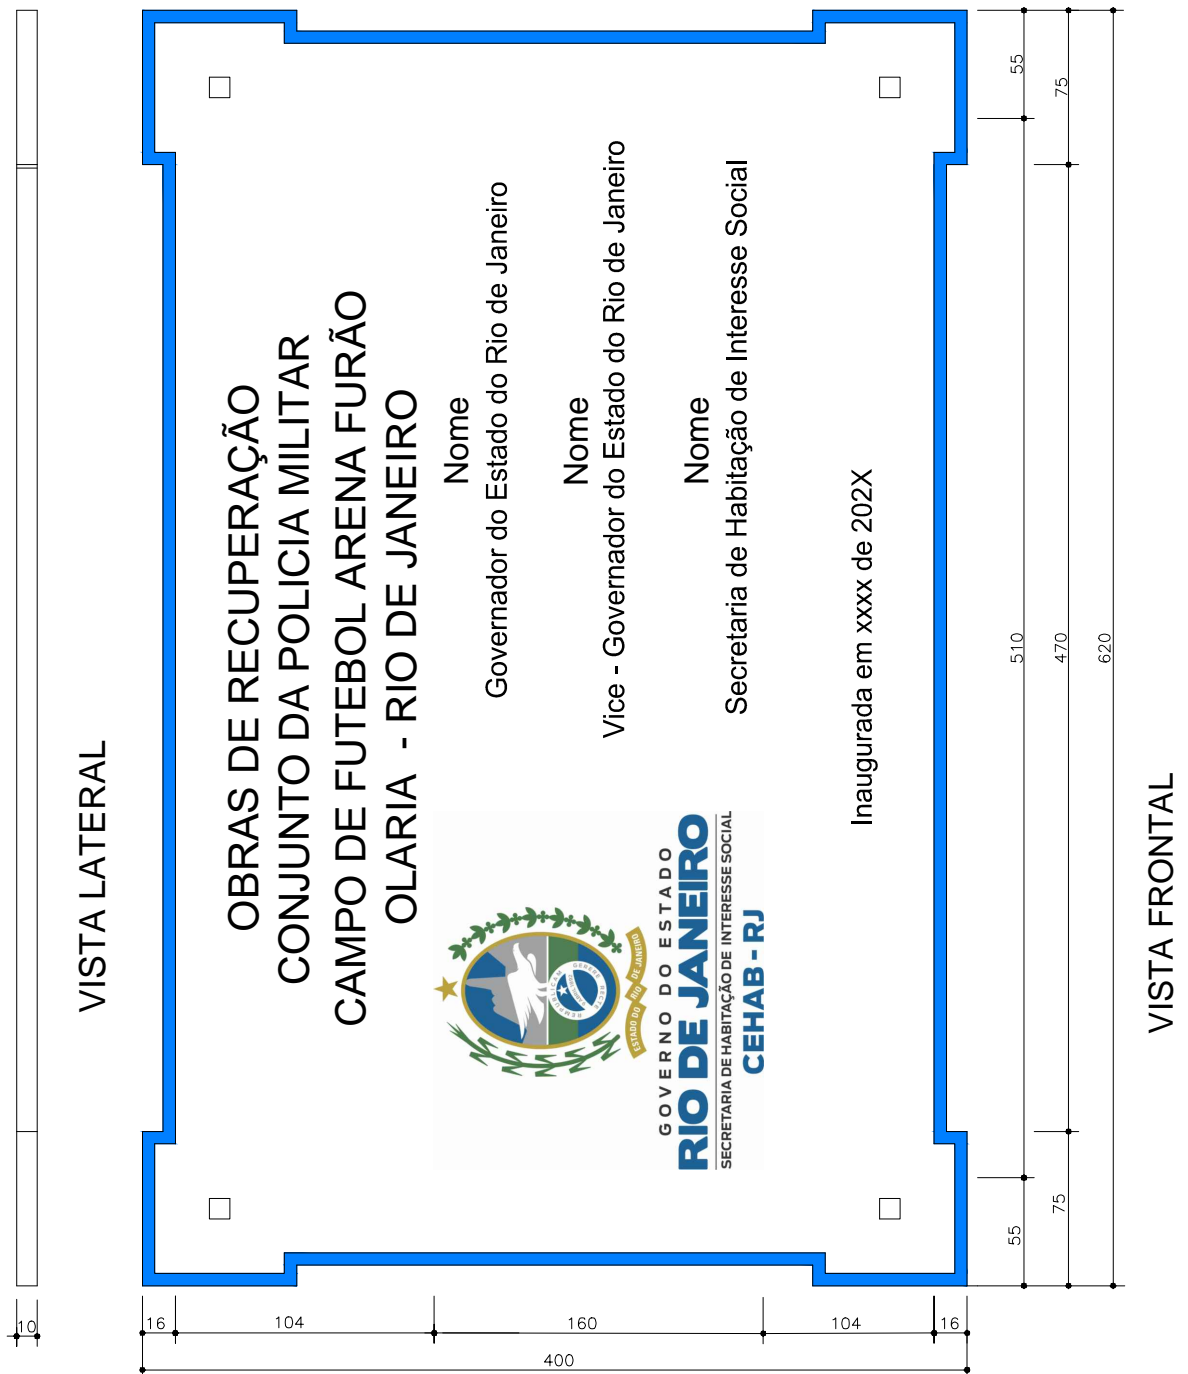

ARQUIVO:	OBRA:	ESPÉCIE: DG	NÚMERO: 227	SUBSTITUÍDO PELO DESENHO:	SUBSTITUI DESENHO:
	DETALHE GERAL PLACA DE INAUGURAÇÃO MOBILIÁRIO URBANO VISTAS				
	CEHAB - RJ COMPANHIA ESTADUAL DE HABITAÇÃO DO RIO DE JANEIRO DIRETORIA DE PROJETOS E OBRAS				
0 2 - SAU - SERVIÇO DE ARQUITETURA E URBANISMO					
ESCALA: SEM ESCALA	DESENHO: Fabio Vieira	VISTO:	DATA: 18/08/2021	MODIFICADO EM:	

PLACA DE INAUGURAÇÃO

- 1- PLACA EM ALUMÍNIO COM LETRAS EM RELEVO NA COR NATURAL DO ALUMÍNIO, SOBRE FUNDO VERDE.
- 2- CADA LINHA DEVERÁ ESTAR CENTRALIZADA EM RELAÇÃO A PLACA.
- 3- AS COTAS FORNECIDAS ESTÃO EM MILÍMETROS.